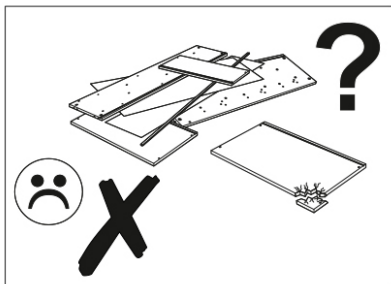

Kód	Rozmer				Balik
1	800	660	22	1	2/2
2	800	660	22	1	2/2
3	800	430	22	1	2/2
4	1286	120	16	2	1/2
5	732	120	16	2	1/2
6	726	116	16	2	1/2
7	726	116	16	2	1/2
8	726	100	16	2	1/2
9	726	100	16	2	1/2
10	732	70	16	2	1/2