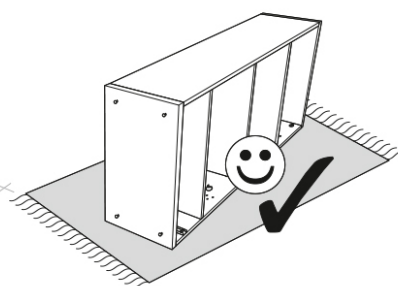

A1.0 5x28 24	A2 15x13 24
C1 8x35 16	C6 8x24 8
I S4 1	N1 8
M35 M6x25 16	R102 3,5x16 28
S5 Ø18 8	Z9 650 1