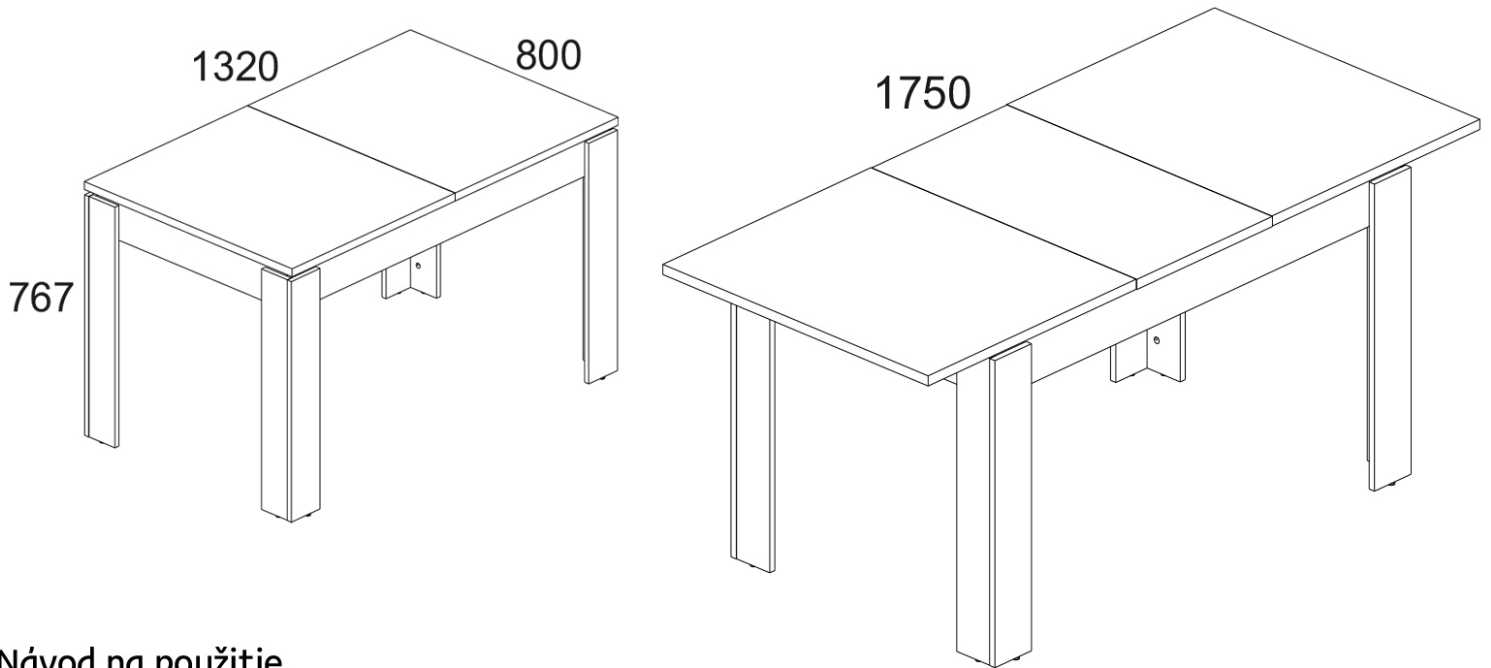

JESI 3D2S

Návod na použitie.

Pri kúpe rozbaleného výrobku sa odporúča skontrolovať jeho kvalitu a kompletnosť v obchode. Zostavenie výrobku by sa malo vykonať podľa popisu v tejto príručke. Počas prevádzky výrobku by sa mali uvoľnené skrutkové spoje pravidelne dotahovať. Ak je potrebné premiestniť predmety po byte, pred sťahovaním by ste mali výrobok úplne uvoľniť od záťaže (matraca). Aby sa zabránilo poškodeniu existujúcich podpier, výrobok by sa mal pred premiestnením zdvihnúť. Nábytok by nemal byť vystavený kontaktu s vodou. Výrobok by sa mal oprašovať mierne navlhčenou mäkkou handričkou. Aby ste zabránili deformácii dielov a zmene farby výrobkov, neinštalujte nábytok na priamom slnečnom svetle.