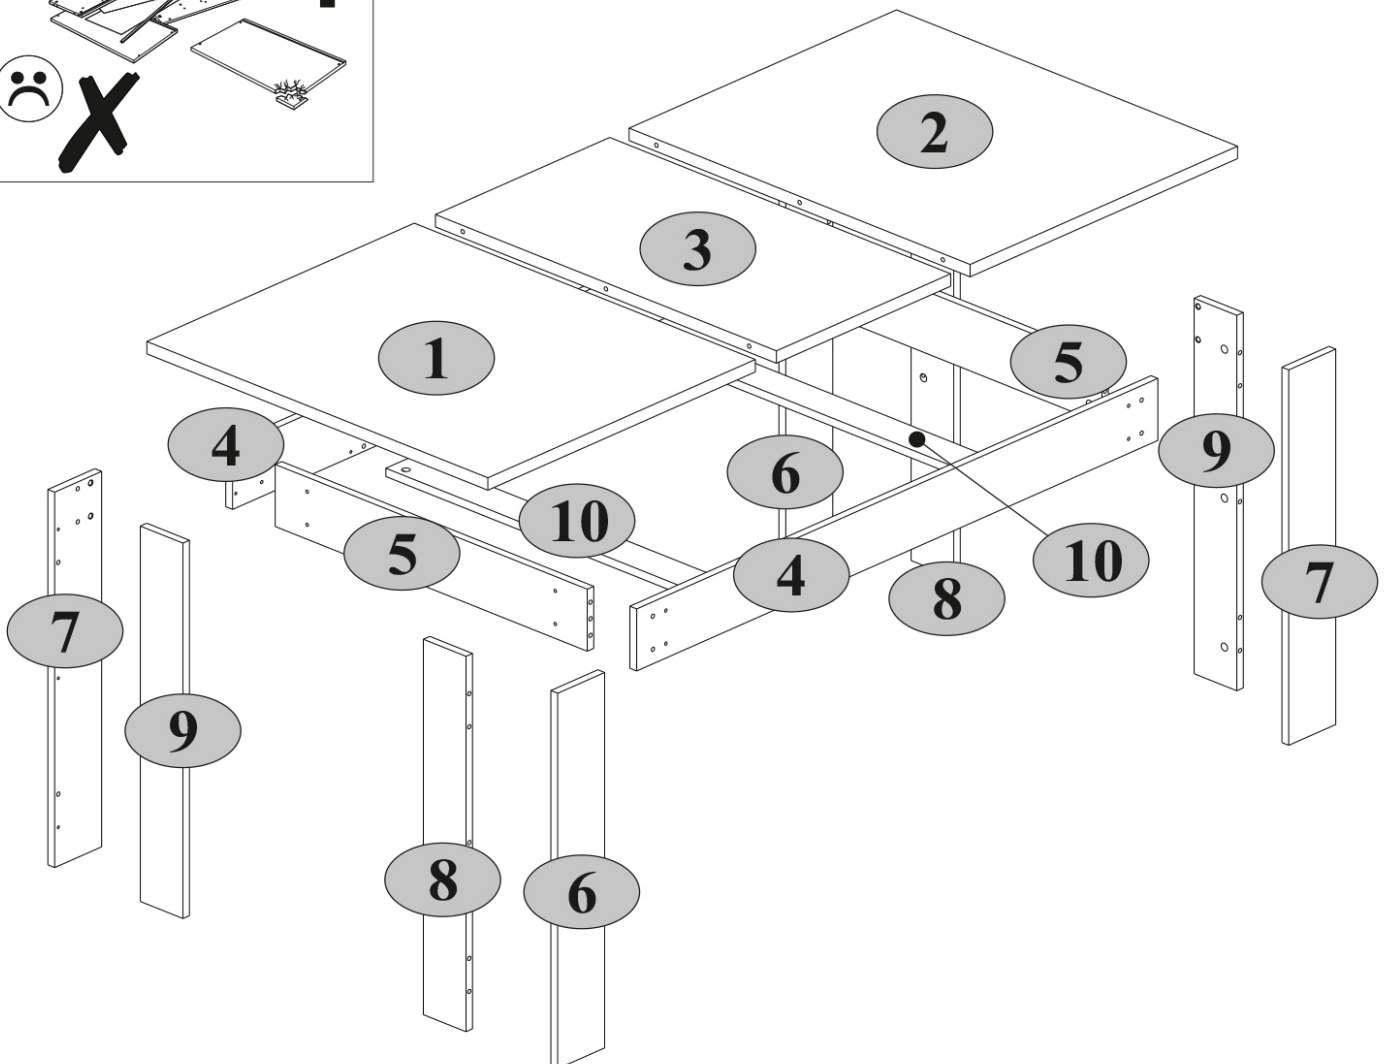

Kód	Rozmer				Balik
1	800	660	22	1	2/2
2	800	660	22	1	2/2
3	800	430	22	1	2/2
4	1286	120	16	2	1/2
5	732	120	16	2	1/2
6	726	116	16	2	1/2
7	726	116	16	2	1/2
8	726	100	16	2	1/2
9	726	100	16	2	1/2
10	732	70	16	2	1/2